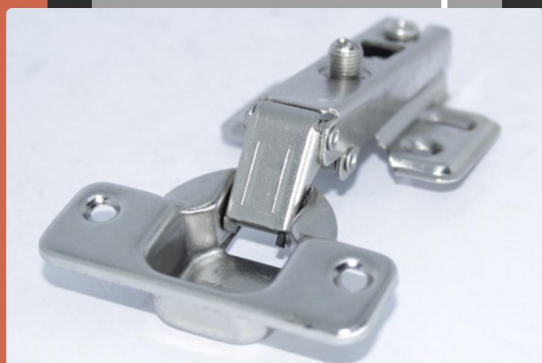

CORREIÇA

CÁTALAGO

DOBRIÇA

CORREDIÇA PESADA

TELESCÓPICA

Tamanhos: 500mm / 450mm / 400mm
350mm / 300mm / 250mm / 200mm
Acabamento: Zincado

CORREDIÇA LEVE

TELESCÓPICA

Tamanhos: 500mm / 450mm / 400mm
350mm / 300mm / 250mm
Acabamento: Zincado

DOBRADIÇA COM PISTÃO

3D CLIP ON SUPER CURVA
Caneco: 35 mm

DOBRADIÇA COM PISTÃO

3D CLIP ON CURVA E RETA
Caneco: 35 mm

DOBRADIÇA LIGHT COM PISTÃO

CALÇO FIXO CURVA E RETA
Caneco: 35 mm

DOBRADIÇA

COM PISTÃO

CALÇO MOVEL RETA E CURVA
Caneco: 35 mm

DOBRADIÇA

COMUM

RETA E CURVA
Caneco: 35 mm

DOBRADIÇA